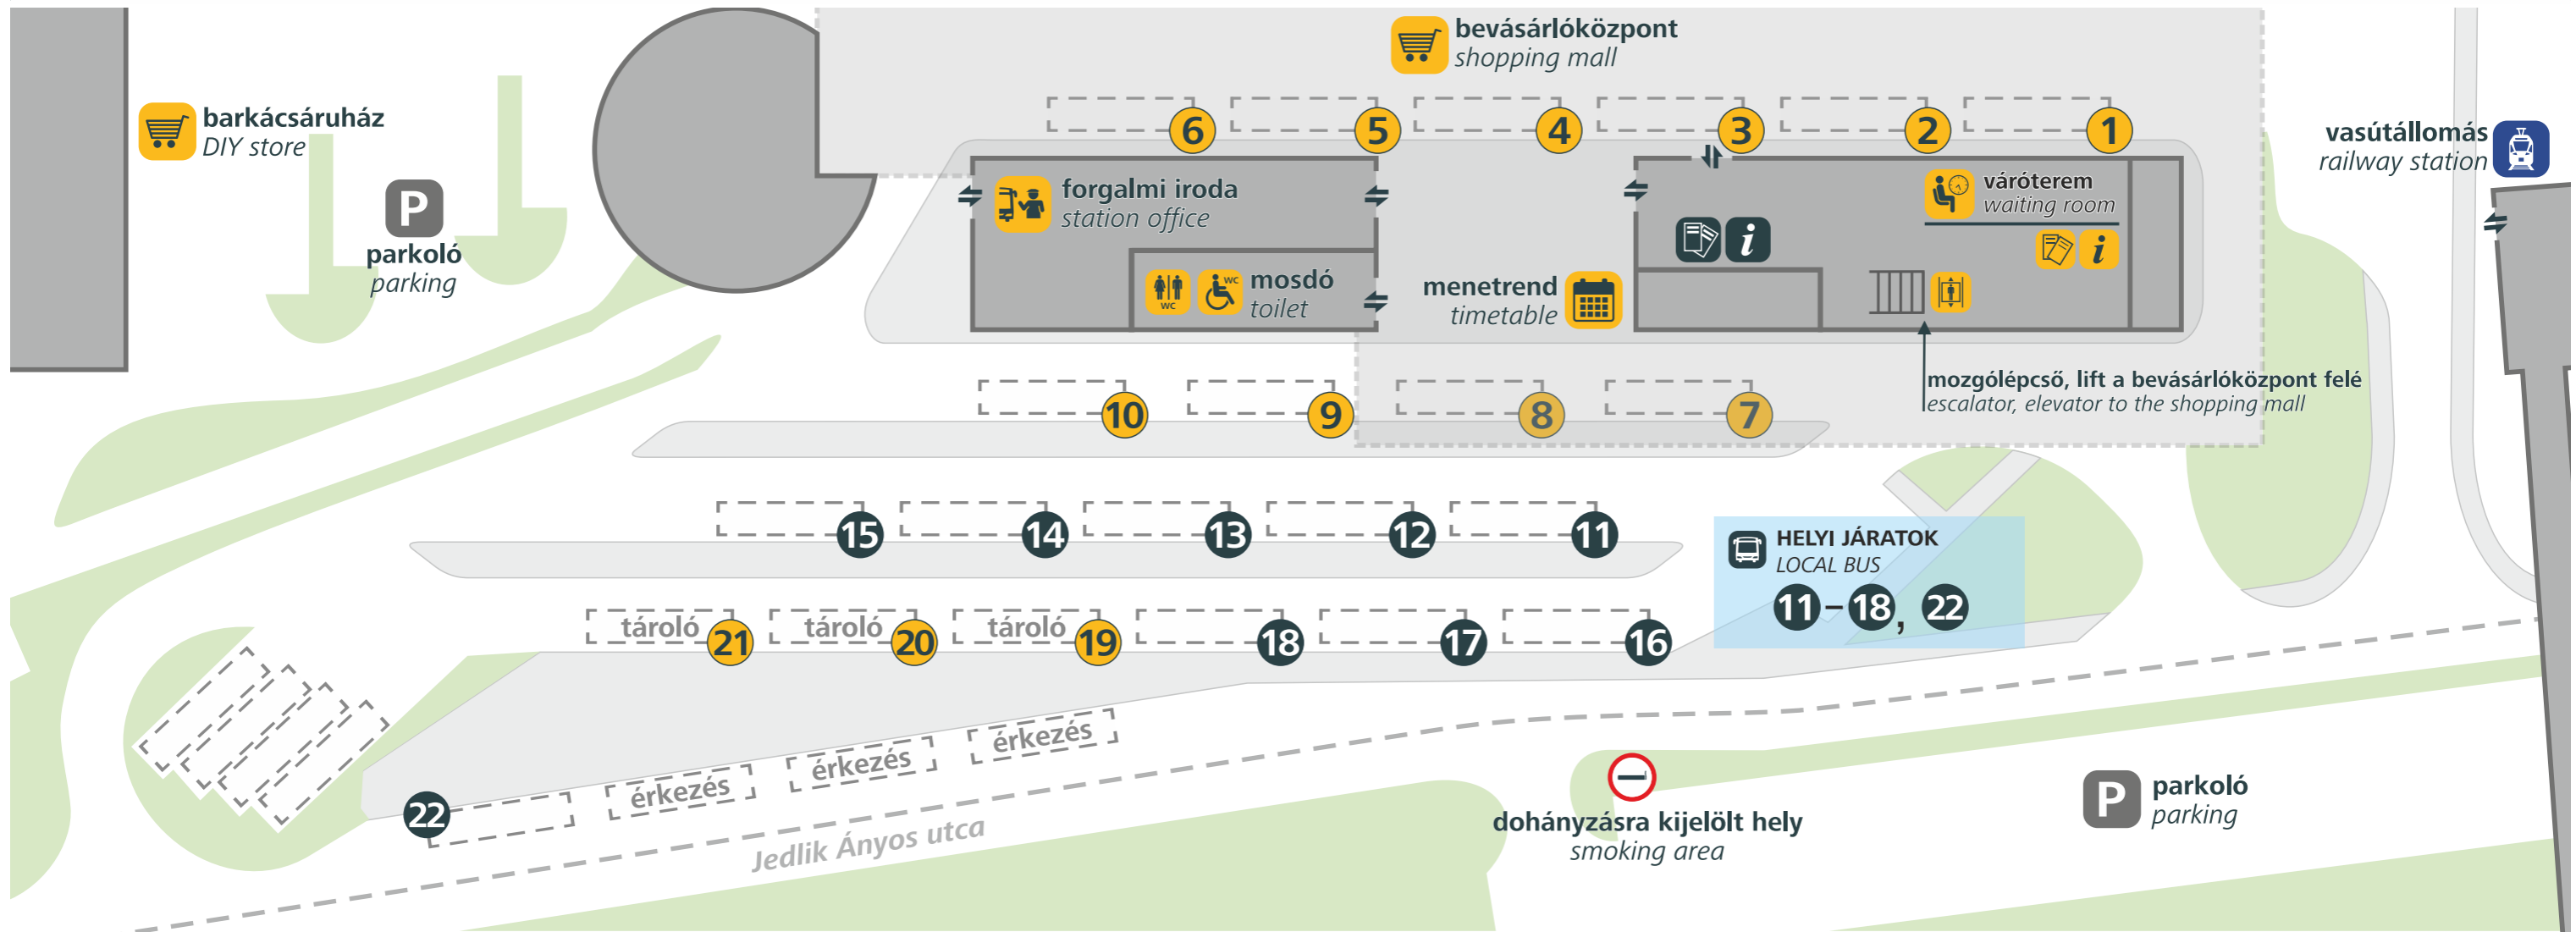

# TATABÁNYA, Autóbusz-állomás

Érvényes: 2023. december 10-étől

**1** **770 1843**  
 ► BUDAPEST, Déli pályaudvar, BUDAPEST, Kelenföld vasútállomás, PÉCS

**2** **1758 1784 1824 1840 1841 1842 1845 1846 8354**  
 ► BALATONFÜRED, DUNAÚJVÁROS, HÉVÍZ, KESZTHELY, KOMÁROM, MÓR, SIÓFOK, SZÉKESFEHÉRVÁR, VESZPRÉM

**3** **823 824 1702 1784 1850 1852 8471 8479**  
 ► ÁCS, BÁBOLNA, BAJNA, BÜKFÜRDŐ, ESZTERGOM, GYŐR

**4** **770 1848 1851 8441 8464**  
 ► CSÁSZÁR, DAD, KISBÉR, PÁPA, SZOMBATHELY, VÁRGESZTES

**5** **8406 8410 8423**  
 ► HÉREG, SOMODORPUSZTA, SZOMOR, TARDOS, TARJÁN, TATA, ZSÁMBÉK

**10** **8402 8403**  
 ► OROSZLÁNY, TATA, TATABÁNYA, Ipari park

## Jelmagyarázat / Legend

- 1** kocsiállás száma  
platform number
- i** információ  
information
- pénztár  
ticket office